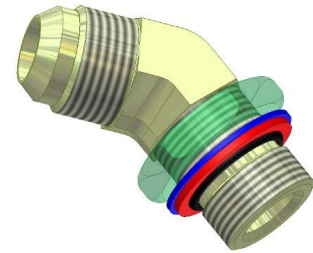

Malone Specialty Inc.  
8900 East Ave., Mentor, Ohio 44060  
Phone: 440-255-4200 ~ Fax: 440-255-0458  
sales@malonespecialtyinc.com

PRODUCT LINE - Adapters BSPP, BSPT, Metric to NPT, SAE & JIC / Male  
JIC to Male Metric 45° Elbow with O-Ring

Part Number	Thread T1 JIC	Thread T2 Metric
<a href="#">35J041010R</a>	7/16-20	10 X 1.0
<a href="#">35J051215R</a>	1/2-20	12 X 1.5
<a href="#">35J061415R</a>	9/16-18	14 X 1.5
<a href="#">35J081615R</a>	3/4-16	16 X 1.5
<a href="#">35J081815R</a>	3/4-16	18 X 1.5
<a href="#">35J101815R</a>	7/8-14	18 X 1.5
<a href="#">35J102215R</a>	7/8-14	22 X 1.5
<a href="#">35J122215R</a>	1 1/16-12	22 X 1.5
<a href="#">35J122720R</a>	1 1/16-12	27 X 2.0
<a href="#">35J162720R</a>	1 5/16-12	27 X 2.0