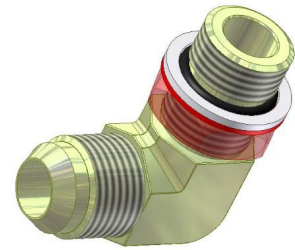

**Malone Specialty Inc.**  
**8900 East Ave., Mentor, Ohio 44060**  
**Phone: 440-255-4200 ~ Fax: 440-255-0458**  
**sales@malonespecialtyinc.com**

PRODUCT LINE - Adapters BSPP, BSPT, Metric to NPT, SAE & JIC / Male  
 JIC to Male BSPP Adjustable 90° Elbow

Part Number	Thread T1 JIC	Thread T2 BSPP
<a href="#">31J0418BPR</a>	7/16-20	1/8-28
<a href="#">31J0414BPR</a>	7/16-20	1/4-19
<a href="#">31J0438BPR</a>	7/16-20	3/8-19
<a href="#">31J0412BPR</a>	7/16-20	1/2-14
<a href="#">31J0518BPR</a>	1/2-20	1/8-27
<a href="#">31J0514BPR</a>	1/2-20	1/4-19
<a href="#">31J0538BPR</a>	1/2-20	3/8-19
<a href="#">31J0614BPR</a>	9/16-18	1/4-19
<a href="#">31J0638BPR</a>	9/16-18	3/8-19
<a href="#">31J0612BPR</a>	9/16-18	1/2-14
<a href="#">31J0814BPR</a>	3/4-16	1/4-19
<a href="#">31J0838BPR</a>	3/4-16	3/8-19
<a href="#">31J0812BPR</a>	3/4-16	1/2-14
<a href="#">31J0834BPR</a>	3/4-16	3/4-14
<a href="#">31J1038BPR</a>	7/8-14	3/8-19
<a href="#">31J1012BPR</a>	7/8-14	1/2-14
<a href="#">31J1034BPR</a>	7/8-14	3/4-14
<a href="#">31J1212BPR</a>	1 1/16-12	1/2-14
<a href="#">31J1234BPR</a>	1 1/16-12	3/4-14
<a href="#">31J1201BPR</a>	1 1/16-12	1-11
<a href="#">31J1434BPR</a>	1 3/16-12	3/4-14
<a href="#">31J1634BPR</a>	1 5/16-12	3/4-14
<a href="#">31J1601BPR</a>	1 5/16-12	1-11
<a href="#">31J16114BPR</a>	1 5/16-12	1 1/4-11
<a href="#">31J2001BPR</a>	1 5/8-12	1-11
<a href="#">31J20114BPR</a>	1 5/8-12	1 1/4-11

Part Number	Thread T1 JIC	Thread T2 BSPP
<a href="#">31J24114BPR</a>	1 7/8-12	1 1/4-11
<a href="#">31J24112BPR</a>	1 7/8-12	1 1/2-11