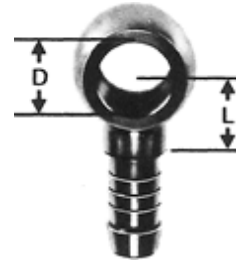

Malone Specialty Inc.  
8900 East Ave., Mentor, Ohio 44060  
Phone: 440-255-4200 ~ Fax: 440-255-0458  
sales@malonespecialtyinc.com

PRODUCT LINE - New Banjo Fittings & Bolts / BANJO HOSE BARB

Part Number	Diameter MM	Hose I.D. in.
<a href="#">Banjo Hose Barb HBBO0803</a>	8	3/16
<a href="#">BANJO HOSE BARB HBBO0804</a>	8	1/4
<a href="#">BANJO HOSE BARB HBBO1004</a>	10	1/4
<a href="#">BANJO HOSE BARB HBBO1005</a>	10	5/16
<a href="#">Banjo Hose Barb HBBO1203</a>	12	3/16
<a href="#">BANJO HOSE BARB HBBO1204</a>	12	1/4
<a href="#">BANJO HOSE BARB HBBO1205</a>	12	5/16
<a href="#">BANJO HOSE BARB HBBO1206</a>	12	3/8
<a href="#">Banjo Hose Barb HBBO1404</a>	14	1/4
<a href="#">BANJO HOSE BARB HBBO1405</a>	14	5/16
<a href="#">BANJO HOSE BARB HBBO1406</a>	14	3/8
<a href="#">BANJO HOSE BARB HBBO1606</a>	16	3/8
<a href="#">Banjo Hose Barb HBBO1608</a>	16	1/2
<a href="#">BANJO HOSE BARB HBBO1806</a>	18	3/8
<a href="#">BANJO HOSE BARB HBBO2210</a>	22	5/8
<a href="#">BANJO HOSE BARB HBBO2612</a>	26	3/4